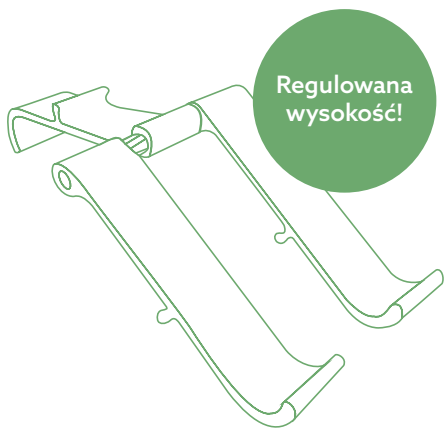

Eindproduct

Installatie voor gebruik als tablet

Stap A

Stap B

In hoogte
verstelbaar!

Eindproduct

Scan de QR-code voor
meer informatie over
dit product!

https://r-go.tools/treepod_web_nl

ergonomiczna podstawka pod laptopa i tablet

R-Go Treepod

Ustaw podstawkę pod laptopa

Krok A

Krok B

**Produkt
końcowy**

Ustaw podstawkę pod tablet

Krok A