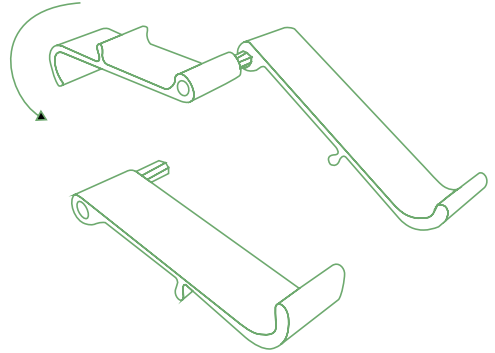

ergonomiczna podstawka pod laptopa i tablet

R-Go Treepod

Ustaw podstawkę pod laptopa

Krok A

Krok B

**Produkt
końcowy**

Ustaw podstawkę pod tablet

Krok A

Krok B

Regulowana
wysokość!

Produkt
końcowy

Aby uzyskać więcej informacji o tym produkcie, zeskanuj kod QR!
https://r-go.tools/treepod_web_pl

soporte ergonómico para portátil y tablet

R-Go Treepod

Configurar el soporte para portátil

Escalón A

Escalón B

Producto final

Montaje Soporte para tablet

Escalón A

Escalón B

¡En altura regulable!

Producto final