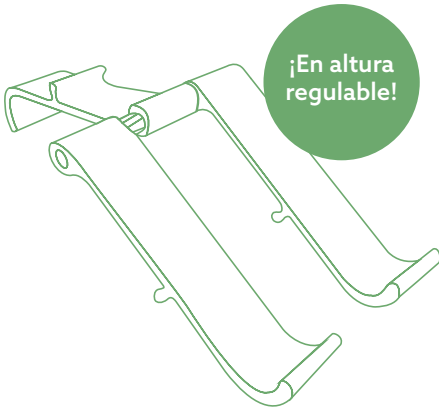

Eindproduct

Installatie voor gebruik als tablet

Stap A

Stap B

In hoogte
verstelbaar!

Eindproduct

Scan de QR-code voor
meer informatie over
dit product!

https://r-go.tools/treepod_web_nl

ergonomiczna podstawka pod laptopa i tablet

R-Go Treepod

Ustaw podstawkę pod laptopa

Krok A

Krok B

**Produkt
końcowy**

Ustaw podstawkę pod tablet

Krok A

Krok B

Regulowana
wysokość!

Produkt
końcowy

Aby uzyskać więcej informacji o tym produkcie, zeskanuj kod QR!
https://r-go.tools/treepod_web_pl

soporte ergonómico para portátil y tablet

R-Go Treepod

Configurar el soporte para portátil

Escalón A

Escalón B

Producto final

Montaje Soporte para tablet

Escalón A

Escalón B

¡En altura regulable!

Producto final