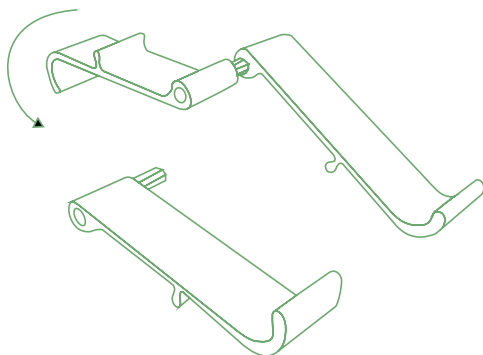

Eindproduct

Installatie voor gebruik als tablet

Stap A

Stap B

In hoogte
verstelbaar!

Eindproduct

Scan de QR-code voor
meer informatie over
dit product!

https://r-go.tools/treepod_web_nl

ergonomiczna podstawka pod laptopa i tablet

R-Go Treepod

Ustaw podstawkę pod laptopa

Krok A

Krok B

**Produkt
końcowy**

Ustaw podstawkę pod tablet

Krok A

Krok B

Regulowana
wysokość!

Produkt
końcowy

Aby uzyskać więcej informacji o tym produkcie, zeskanuj kod QR!
https://r-go.tools/treepod_web_pl

soporte ergonómico para portátil y tablet

R-Go Treepod

Configurar el soporte para portátil

Escalón A

Escalón B

Producto final

Montaje Soporte para tablet

Escalón A

Escalón B

¡En altura regulable!

Producto final