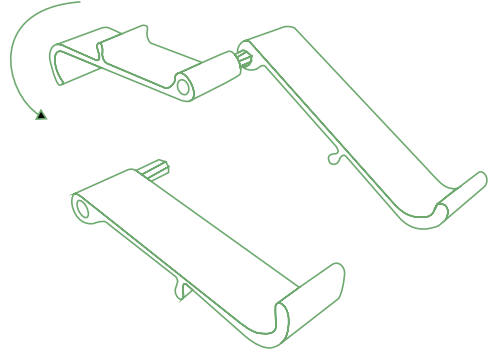

Schritt A

Schritt B

**Endgültiges
Produkt**

Installation für Tablets

Schritt A

Schritt B

Höhenverstellbar!

Endgültiges Produkt

Für weitere Informationen über dieses Produkt, scannen Sie den QR-Code!
https://r-go.tools/treepod_web_de

support ergonomique pour ordinateur portable et tablette

R-Go Treepod

Installation pour l'utilisation d'un ordinateur portable

Etape A

Etape B

Réglable en hauteur!

Produit final

Installation pour l'utilisation d'une tablette

Etape A

Etape B

Réglable en hauteur!