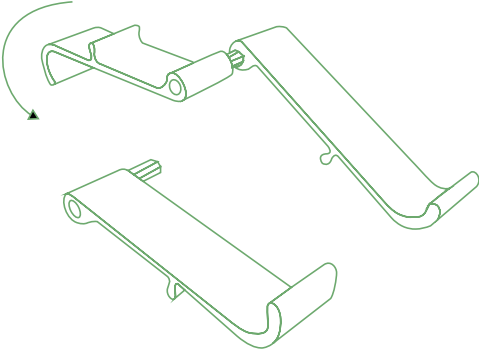

ergonomic laptop & tablet stand

R-Go Treepod

Setup Laptop stand

Step A

Step B

Final product

Setup Tablet stand

Step A

In height adjustable!

Step B

Final product

For more information
about this product,
scan the QR code!

https://r-go.tools/treepod_web_en

Ergonomischer Laptop- und Tablet-Ständer

R-Go Treepod

Installation für Laptops

Schritt A

Schritt B

**Endgültiges
Produkt**

Installation für Tablets

Schritt A

Schritt B

Höhenverstellbar!

Endgültiges Produkt