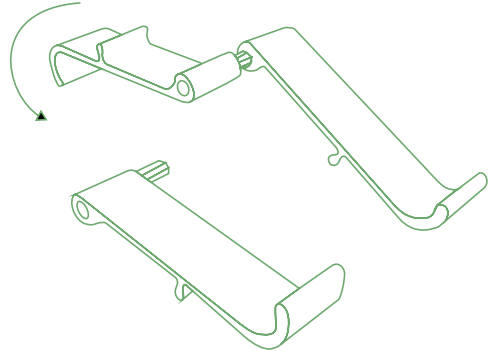

Etape A

Etape B

Réglable en hauteur!

Produit final

Installation pour l'utilisation d'une tablette

Etape A

Etape B

Réglable en hauteur!

Produit final

Pour plus d'informations
sur ce produit,
scannez le code QR!

https://r-go.tools/treepod_web_fr

ergonomische laptop- en tablet standaard

R-Go Treepod

Installatie voor laptopgebruik

Stap A

Stap B

Eindproduct

Installatie voor gebruik als tablet

Stap A

Stap B

In hoogte
verstelbaar!

Eindproduct

Scan de QR-code voor
meer informatie over
dit product!

https://r-go.tools/treepod_web_nl