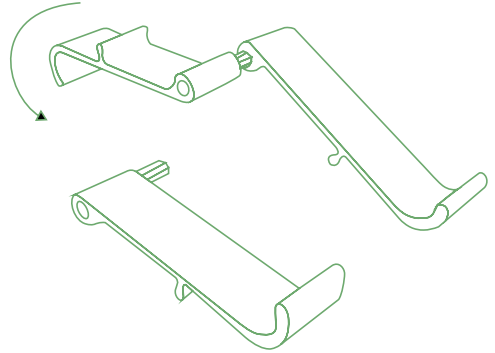

ergonomic laptop & tablet stand

R-Go Treepod

Setup Laptop stand

Step A

Step B

Final product

Setup Tablet stand

Step A

In height adjustable!

Step B

Final product

For more information
about this product,
scan the QR code!

https://r-go.tools/treepod_web_en

Ergonomischer Laptop- und Tablet-Ständer

R-Go Treepod

Installation für Laptops

Schritt A

Schritt B

**Endgültiges
Produkt**

Installation für Tablets

Schritt A

Schritt B

Höhenverstellbar!

Endgültiges Produkt