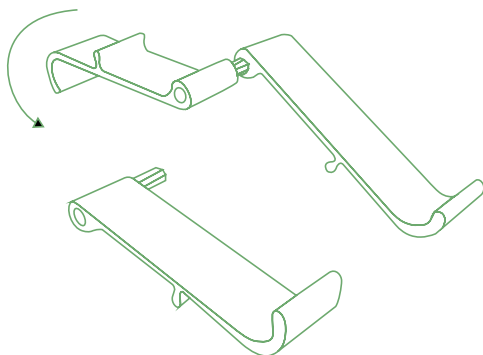

Degrau A

Degrau B

Produto final

Configuração do suporte para tablet

Degrau A

Degrau B

Em altura ajustável!

Produto final

Para obteres mais informações sobre este produto, lê o código QR!
https://r-go.tools/treepod_web_pt

supporto ergonomico per laptop e tablet

R-Go Treepod

Installazione del supporto per laptop

Passo A

Passo B

Regolabile
in altezza!

**Prodotto
finale**

Installazione del supporto per tablet

Passo A

Regolabile
in altezza!

Passo B

**Prodotto
finale**

Per ulteriori informazioni
su questo prodotto,
scansiona il codice QR!
https://r-go.tools/treepod_web_it