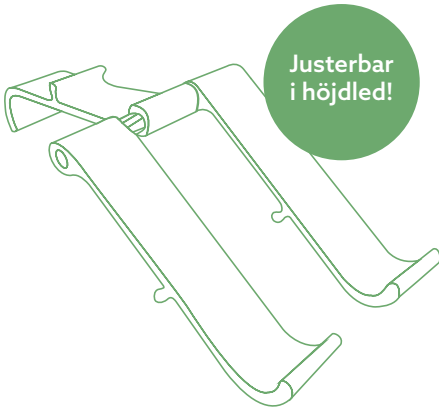

ergonomiskt stativ för bärbar dator och surfplatta

R-Go Treepod

Inställning Stativ för bärbar dator

Steg A

Steg B

**Slutlig
produkt**

Uppställning Stativ för surfplatta

Steg A