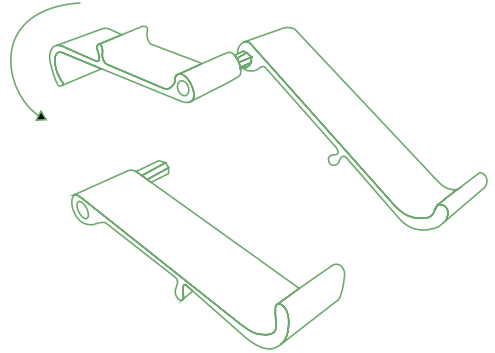

Regolabile
in altezza!

**Prodotto
finale**

Installazione del supporto per tablet

Passo A

Regolabile
in altezza!

Passo B

**Prodotto
finale**

Per ulteriori informazioni
su questo prodotto,
scansiona il codice QR!
https://r-go.tools/treepod_web_it

ergonomiskt stativ för bärbar dator och surfplatta

R-Go Treepod

Inställning Stativ för bärbar dator

Steg A

Steg B

**Slutlig
produkt**

Uppställning Stativ för surfplatta

Steg A

Steg B

Justerbar
i höjddled!

Slutlig
produkt

För mer information
om denna produkt,
skanna QR-koden!

https://r-go.tools/treepod_web_se