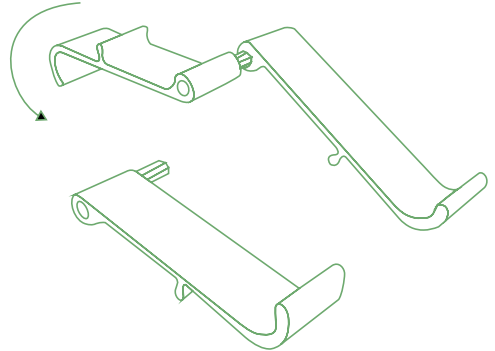

Escalón A

Escalón B

Producto final

Montaje Soporte para tablet

Escalón A

Escalón B

¡En altura regulable!

Producto final

Para más información sobre este producto ¡escanea el código QR!
https://r-go.tools/treepod_web_es

suporte ergonómico para computador portátil e tablet

R-Go Treepod

Configurar o suporte para computador portátil

Degrau A

Degrau B

Produto final

Configuração do suporte para tablet

Degrau A

Degrau B

Em altura ajustável!

Produto final