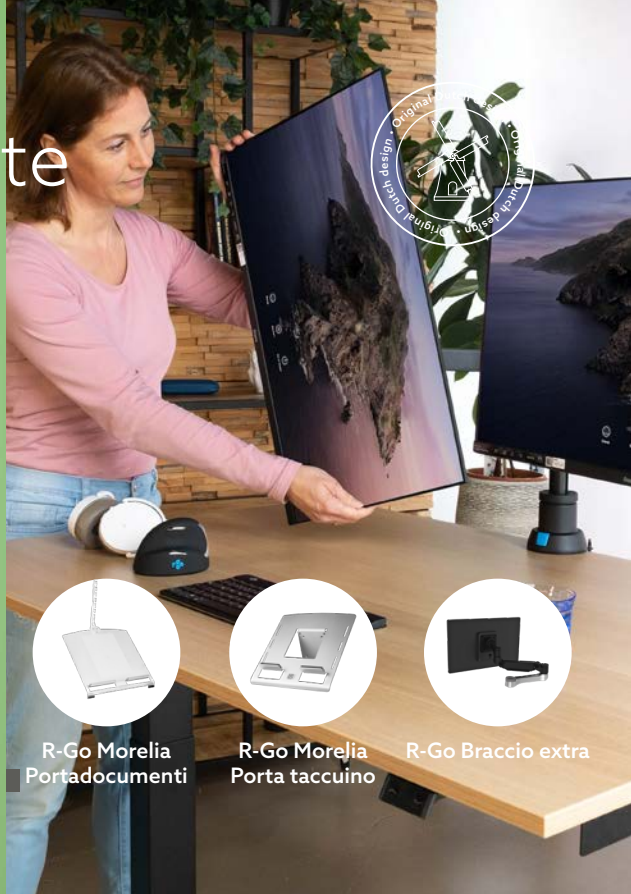

Monitoraggio della salute

Previene la postura ingobbita

Sapevi che un'impostazione scorretta del monitor ha un effetto diretto sulla tua postura lavorativa? Una postura ingobbita può portare rapidamente a disturbi al collo e alle spalle. In questa posizione il peso della testa esercita una forza sui muscoli del collo paragonabile a 27 chilogrammi! Con l'uso di un braccio per monitor puoi sollevare il monitor all'altezza degli occhi in modo semplice e veloce. In questo modo, adatterai automaticamente una postura di lavoro eretta.

Braccio per monitor modulare

I nostri bracci per monitor hanno un design modulare che ti permette di creare una postazione di lavoro ergonomica in qualsiasi situazione. Lavori con più schermi o preferisci usare un portadocumenti o un porta laptop? Tutto questo è possibile con i nostri moduli separati.

Dai un'occhiata a
One Tree Planted!